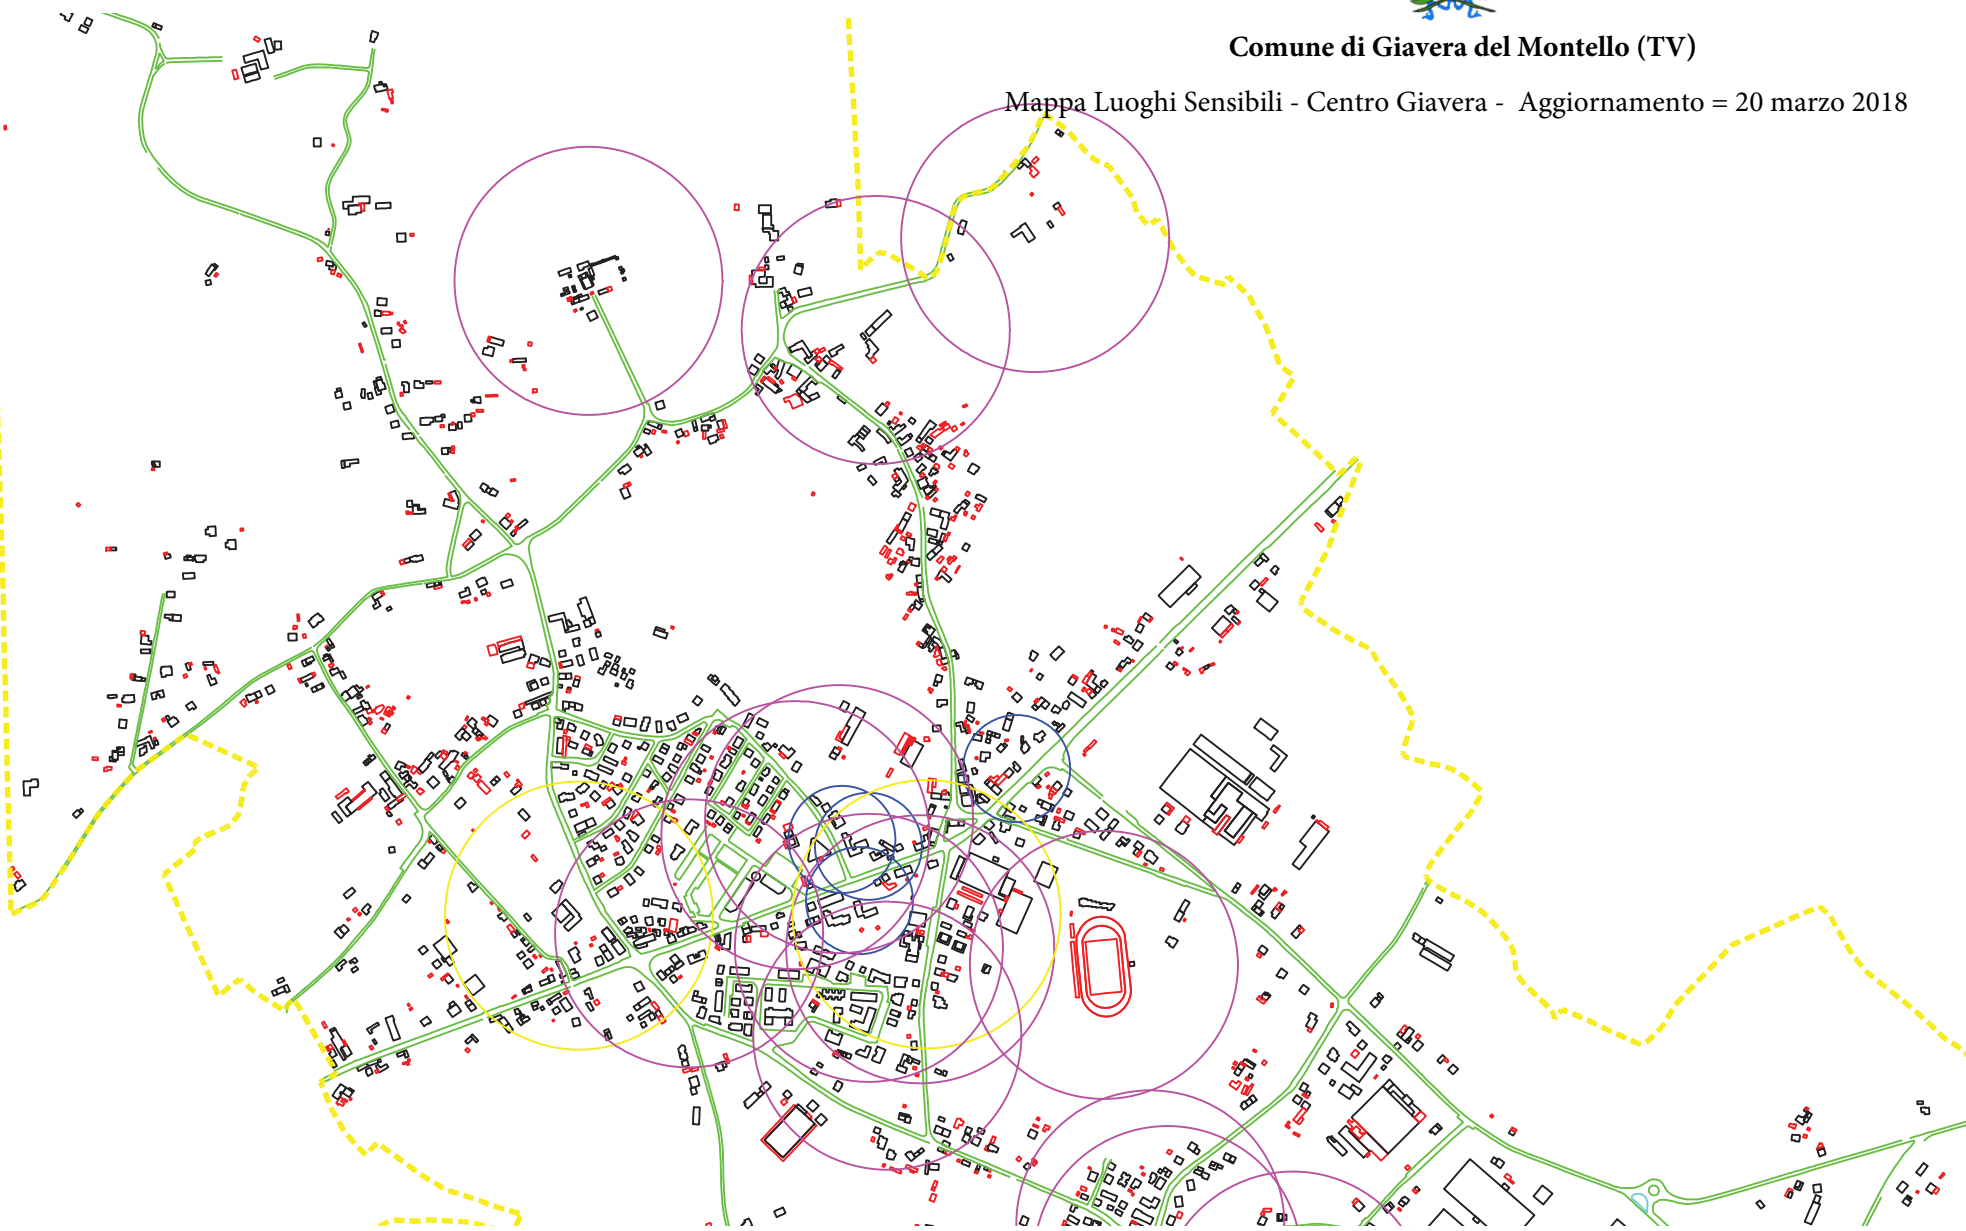

Comune di Giavera del Montello (TV)

Mappa Luoghi Sensibili - Centro Giavera - Aggiornamento = 20 marzo 2018

**Legenda**

Linea viola e gialla = Luoghi sensibili

Linea blu = luoghi che commercializzano denaro/oro/oggetti preziosi