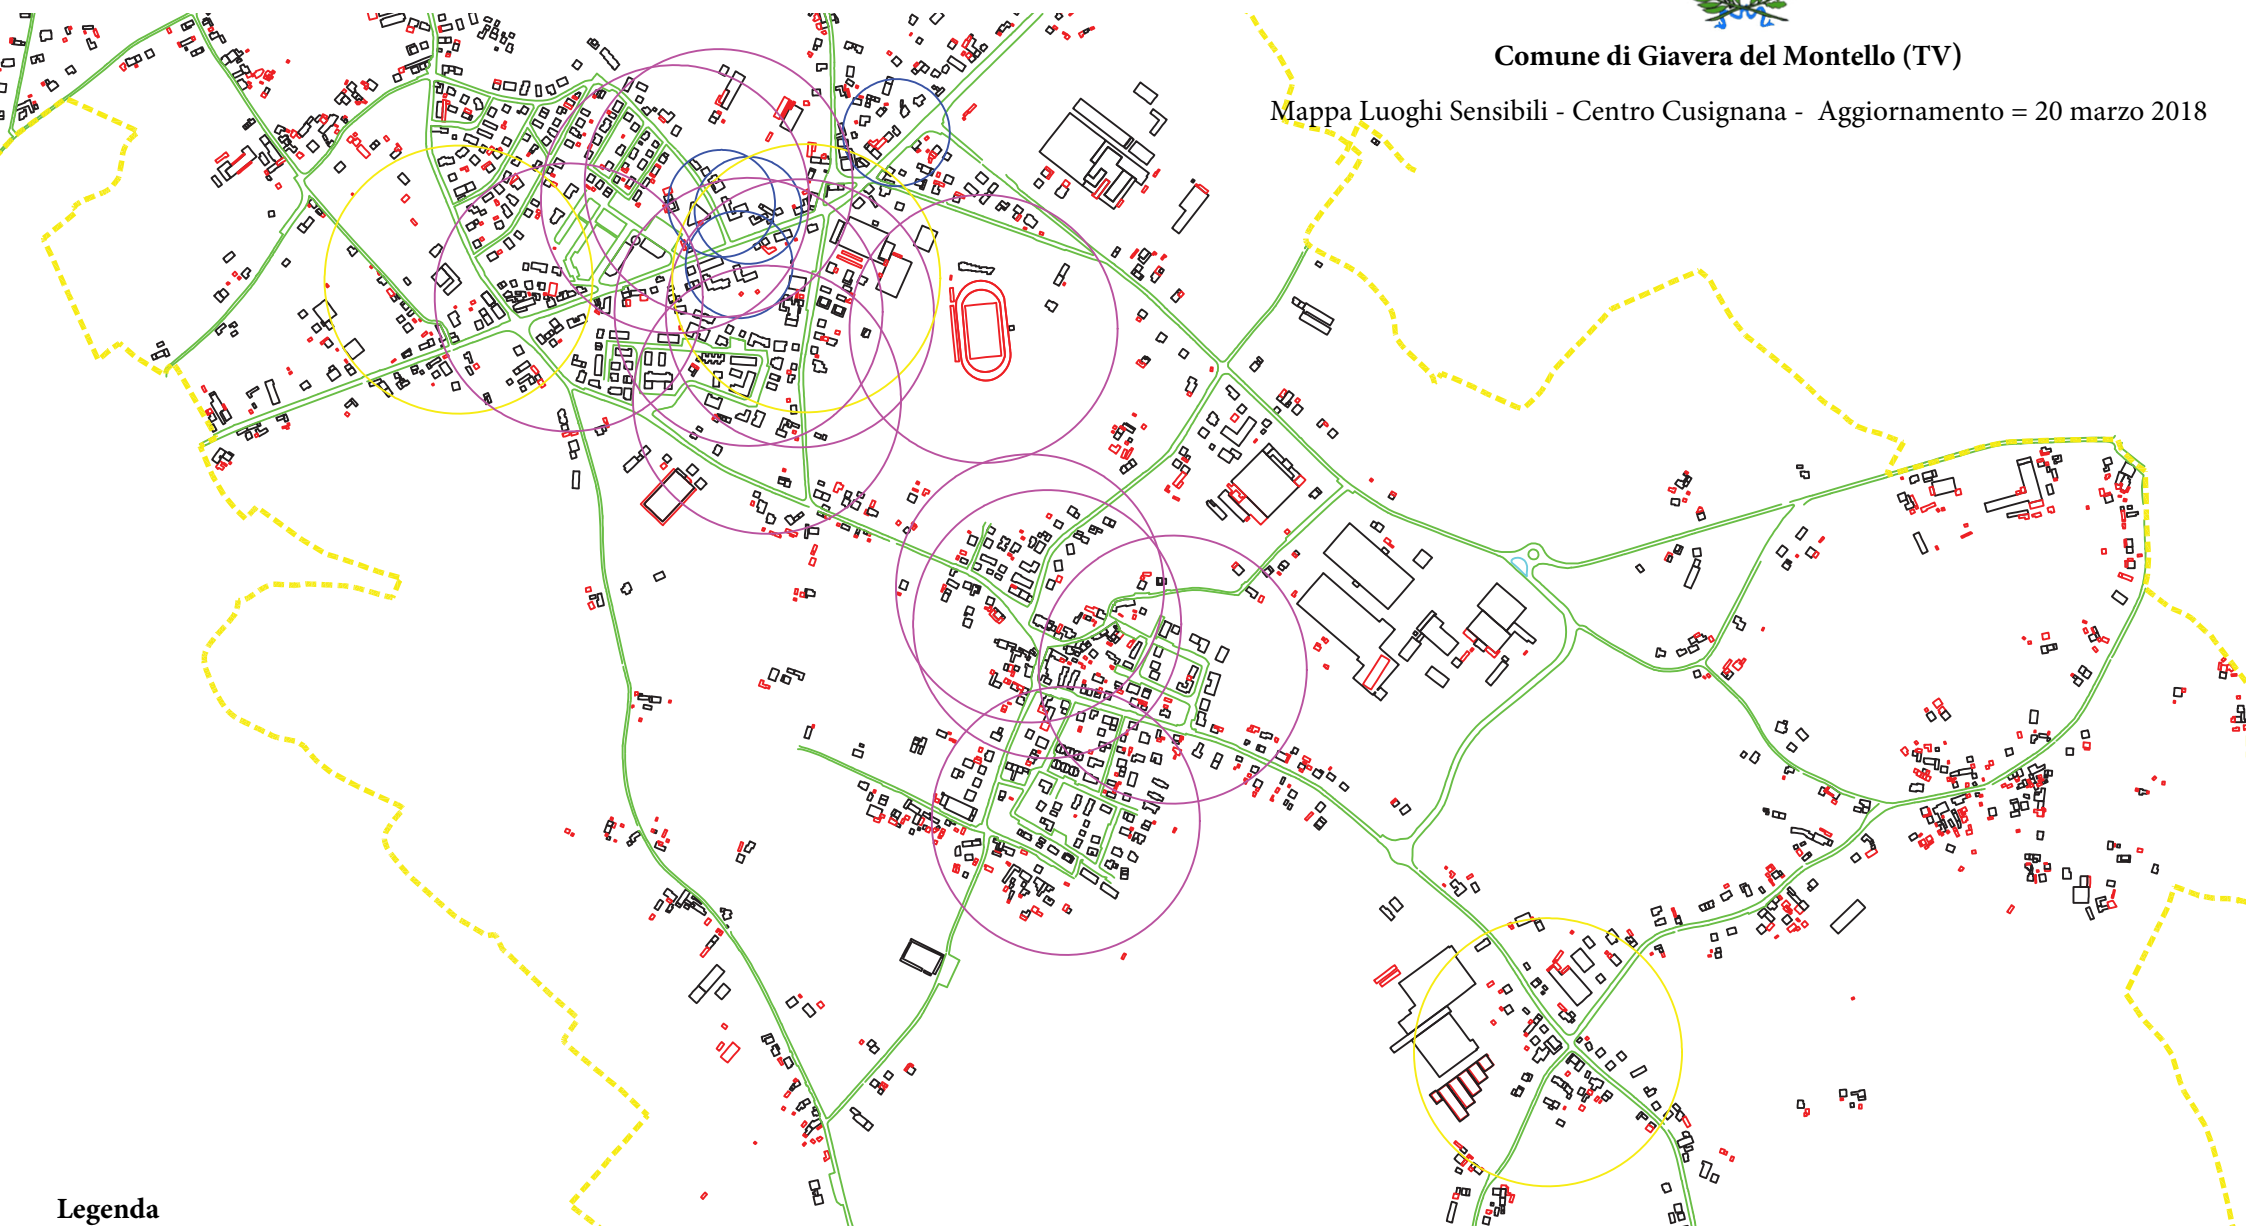

Comune di Giavera del Montello (TV)

Mappa Luoghi Sensibili - Centro Cusignana - Aggiornamento = 20 marzo 2018

**Legenda**

Linea viola e gialla = Luoghi sensibili

Linea blu = luoghi che commercializzano denaro/oro/oggetti preziosi