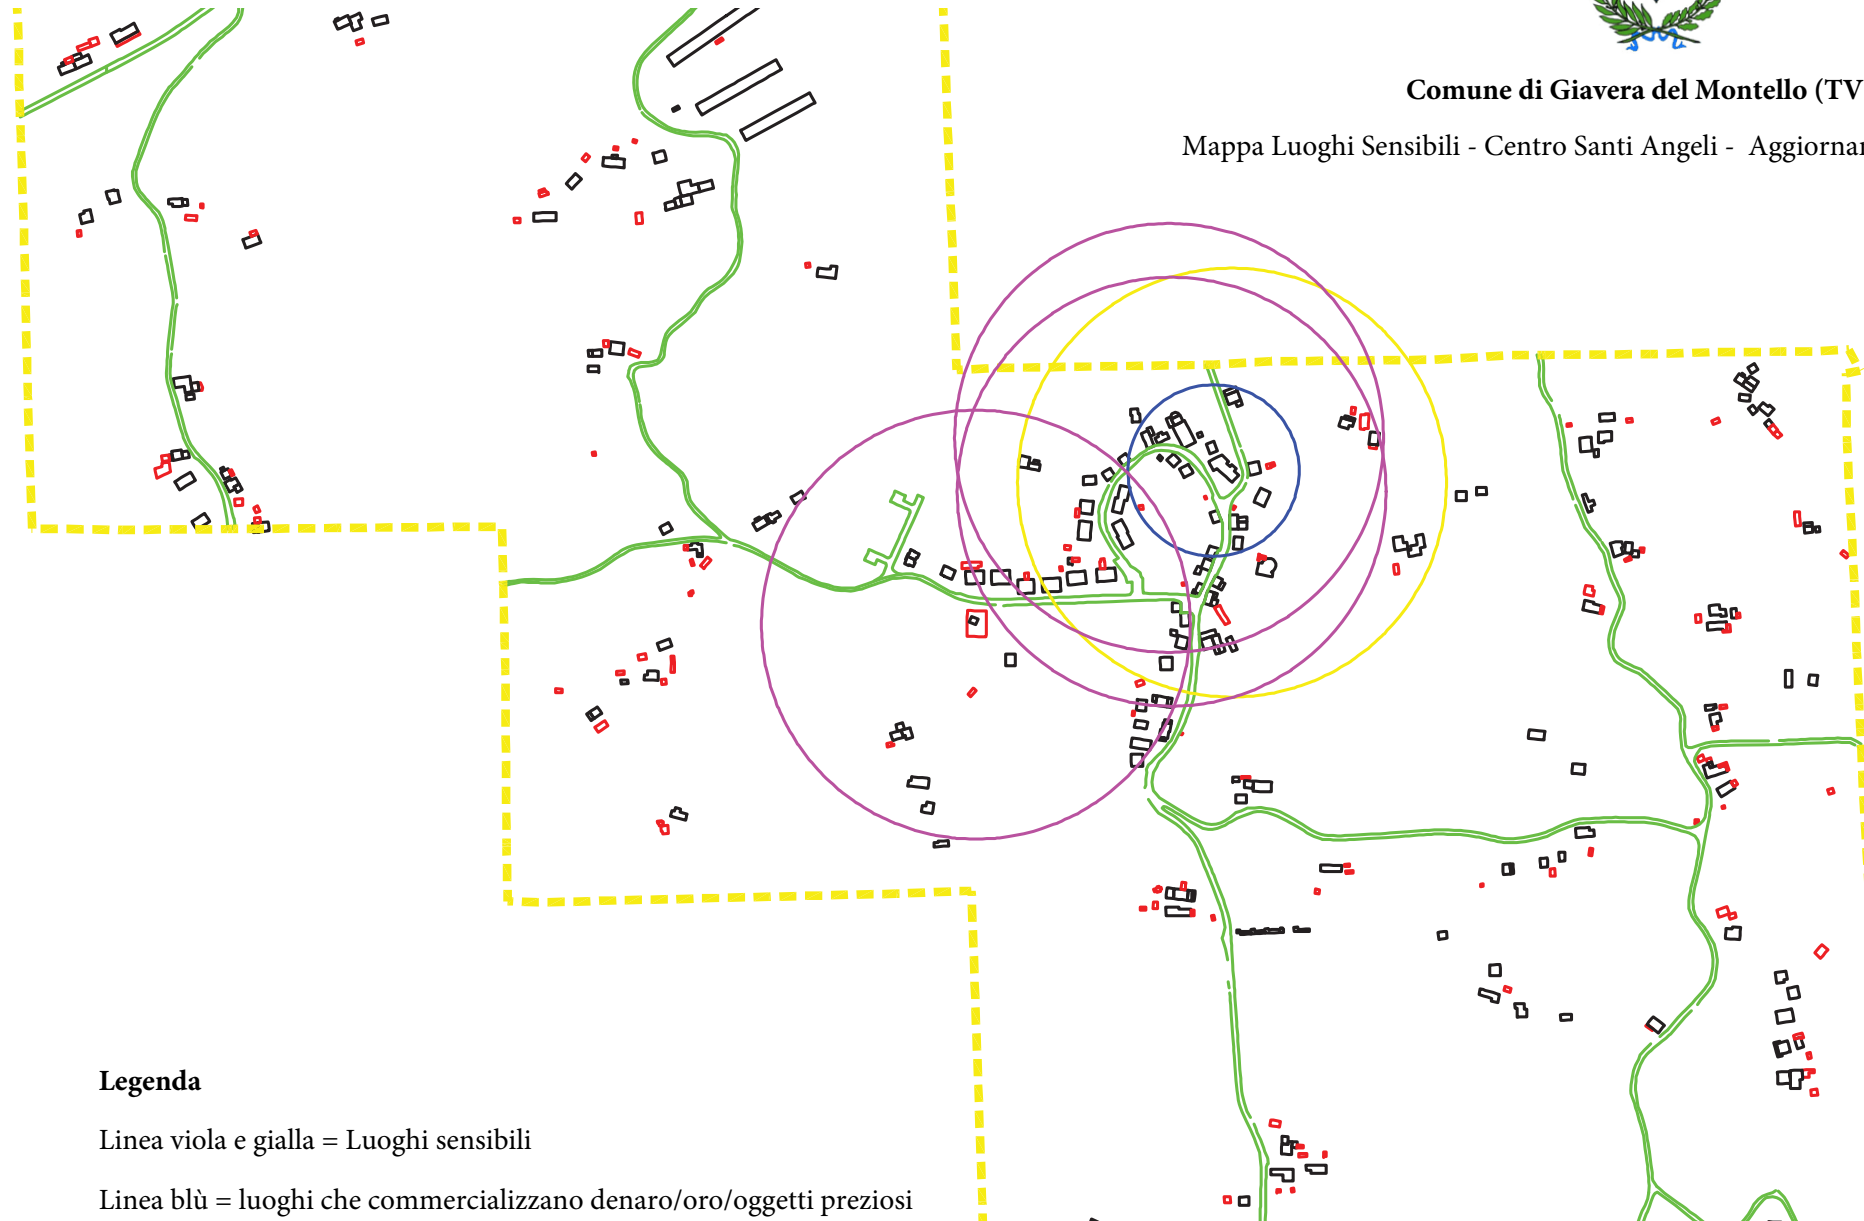

Comune di Giavera del Montello (TV)

Mappa Luoghi Sensibili - Centro Santi Angeli - Aggiornamento = 20 marzo 2018

Legenda

Linea viola e gialla = Luoghi sensibili

Linea blu = luoghi che commercializzano denaro/oro/oggetti preziosi